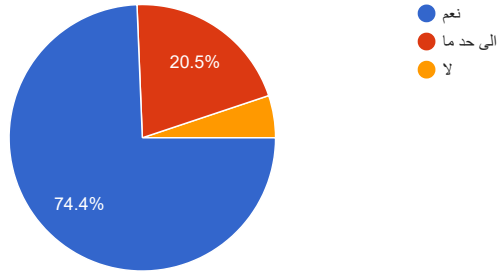

استبيان

39 ردًا

نشر التحليلات

نسخ

مناسبة الفترة التي تقام فيها الحلقة/الدار

39 ردًا

نسخ

مكان (الحلقة/الدار) مناسب ومهيأ

39 ردًا

نسخ

توجد عناصر جاذبة ومحفزة في (الحلقة/الدار) وبرامجها

39 ردًا

يتطور مستوى (الحلقة/الدار) مع مرور الوقت

39 ردًا

نسخ

تتعامل وأسلوب إدارة (الحلقة/الدار) مناسب