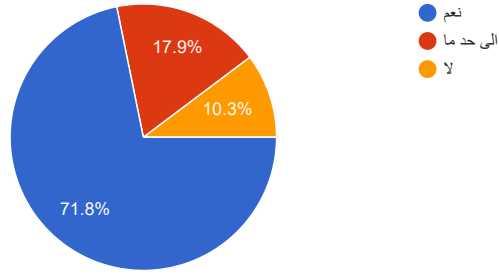

يوجد في (الحلقة/الدار) منهج تعليمي يساعد على تقويم سلوكيات الطلاب/ات

39 ردًا

نسخ