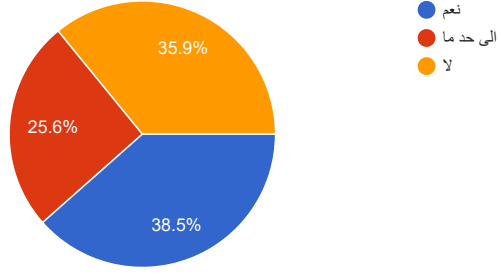

نسخ

أزور موقع الجمعية من وقت لآخر (برنامج نون ووسائل تواصل الجمعية)

39 ردًا

نسخ

يسهل علي التواصل مع الجمعية لإبداء وجهات نظري ومقترحاتي

39 ردًا