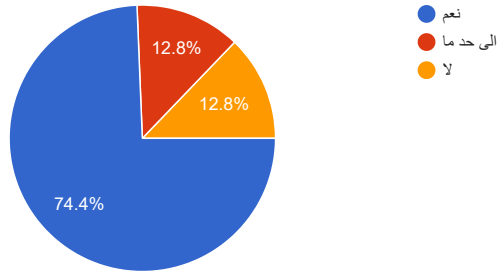

استبيان

39 ردًا

نشر التحليلات

نسخ

مناسبة الفترة التي تقام فيها الحلقة/الدار

39 ردًا

نسخ

مكان (الحلقة/الدار) مناسب ومهيأ

39 ردًا

نسخ

توجد عناصر جاذبة ومحفزة في (الحلقة/الدار) وبرامجها

39 ردًا

يتطور مستوى (الحلقة/الدار) مع مرور الوقت

39 ردًا

نسخ

تتعامل وأسلوب إدارة (الحلقة/الدار) مناسب