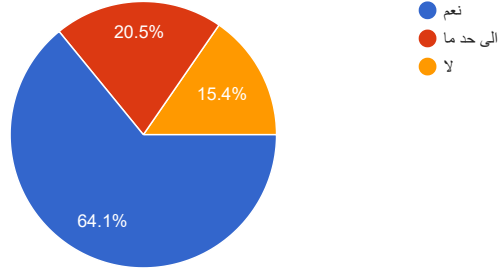

39 ردًا

نسخ

توجد عناصر جاذبة ومحفزة في (الحلقة/الدار) وبرامجها

39 ردًا

يتطور مستوى (الحلقة/الدار) مع مرور الوقت

39 ردًا

نسخ

تتعامل وأسلوب إدارة (الحلقة/الدار) مناسب