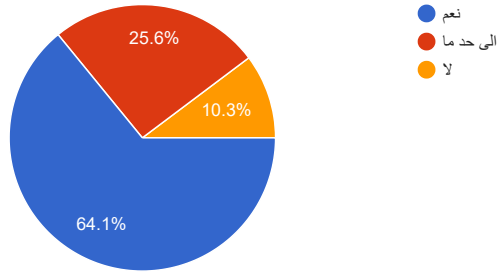

استبيان

39 ردًا

نشر التحليلات

نسخ

مناسبة الفترة التي تقام فيها الحلقة/الدار

39 ردًا

نسخ

مكان (الحلقة/الدار) مناسب ومهيأ

39 ردًا

نسخ

توجد عناصر جاذبة ومحفزة في (الحلقة/الدار) وبرامجها

39 ردًا

يتطور مستوى (الحلقة/الدار) مع مرور الوقت

39 ردًا

نسخ

تتعامل وأسلوب إدارة (الحلقة/الدار) مناسب